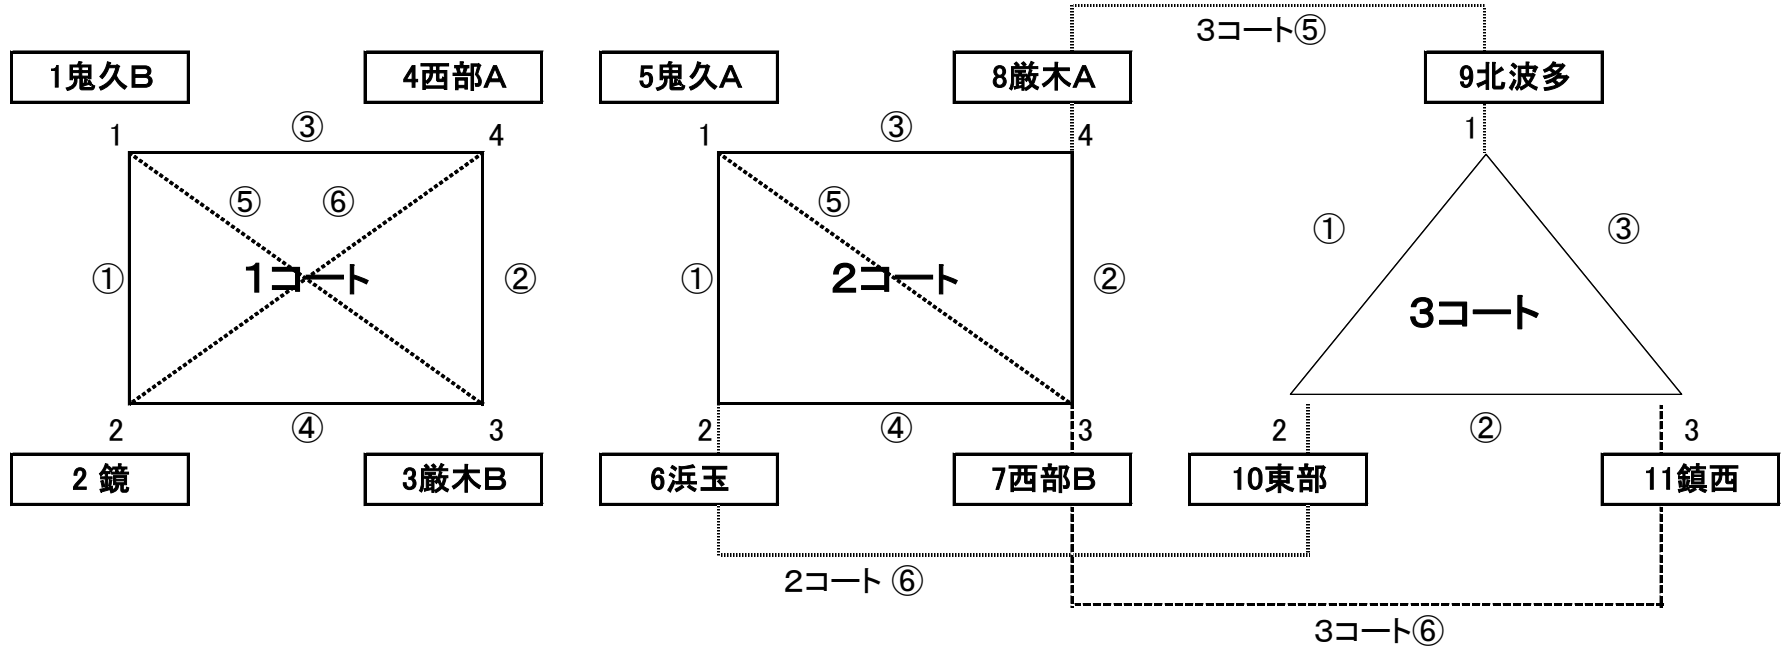

⑱ ゲートボール 一般男女 7月4日(火) 山本運動広場 競技開始 8:45

コート	出場チーム
1	鏡
3	東 部
1	西部A
2	西部B
2	浜 玉
2	鬼久A
1	鬼久B
3	鎮 西
3	北波多
2	巖木A
1	巖木B
11チーム	

※ 組合せの説明

◎ 1コート

コート内4チームによるリーグ戦(各チーム3試合)

◎ 2・3コート

各チーム3試合を実施するため、2・3コート間での試合も行う。

ただし、2コート7番のチームは4試合となるため、4試合目の採点は加算しない。

◎ コート移動チームが先攻とする

審判割当

	第1試合	第2試合	第3試合	第4試合	第5試合	第6試合
1 コート	4西部A	2 鏡	3巖木B	1鬼久B	2鏡・4西部A	1鬼久B・3巖木B
2 コート	8巖木A	6浜玉	7西部B	5鬼久A	6浜玉	5鬼久A
3 コート	11鎮西	9北波多	10東部	—	11鎮西	9北波多