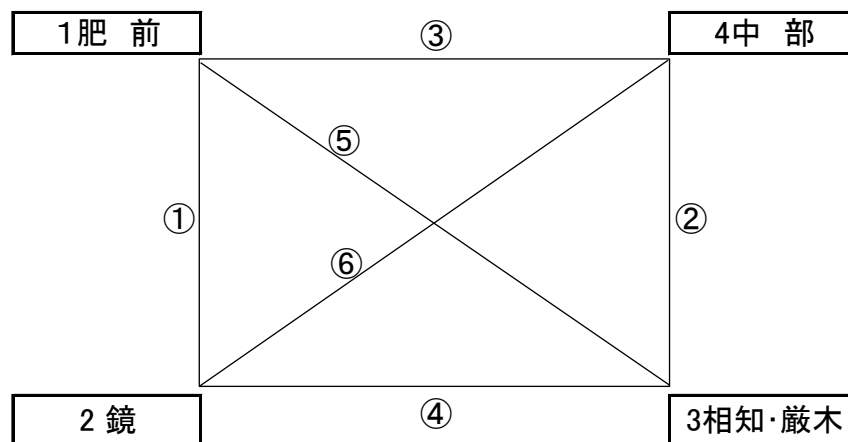

③ サッカー

一般男子
環状リーグ

出場チーム
中部
鏡
相知・巖木
肥前
4チーム

松浦河畔公園ラグビー・サッカー場

8月5日(土)

試合時刻 ① 9:30

② 11:00

8月6日(日)

試合時刻 ③ 9:00

④ 10:30

⑤ 13:00

⑥ 14:30

会場：松浦河畔公園ラグビー・サッカー場

No	時刻	対 戦	主審	副審1	副審2	4th
①	9:00	1肥前 — 2鏡	3相知・巖木	3相知・巖木	3相知・巖木	3相知・巖木
②	10:30	3相知・巖木 — 4中部	1肥前	1肥前	1肥前	1肥前
③	9:00	1肥前 — 4中部	2鏡	2鏡	2鏡	2鏡
④	10:30	2鏡 — 3相知・巖木	4中部	4中部	4中部	4中部
⑤	13:00	1肥前 — 3相知・巖木	2鏡	2鏡	2鏡	2鏡
⑥	14:30	2鏡 — 4中部	1肥前	1肥前	1肥前	1肥前

	1肥前	2鏡	3相知・巖木	4中部	勝	分	負	勝点	得点	失点	得失点	順位
1肥前												
2鏡												
3相知・巖木												
4中部												

※ 試合開始時刻

・開始から次の開始時刻までの時間：90分

続けて試合となる場合：150分