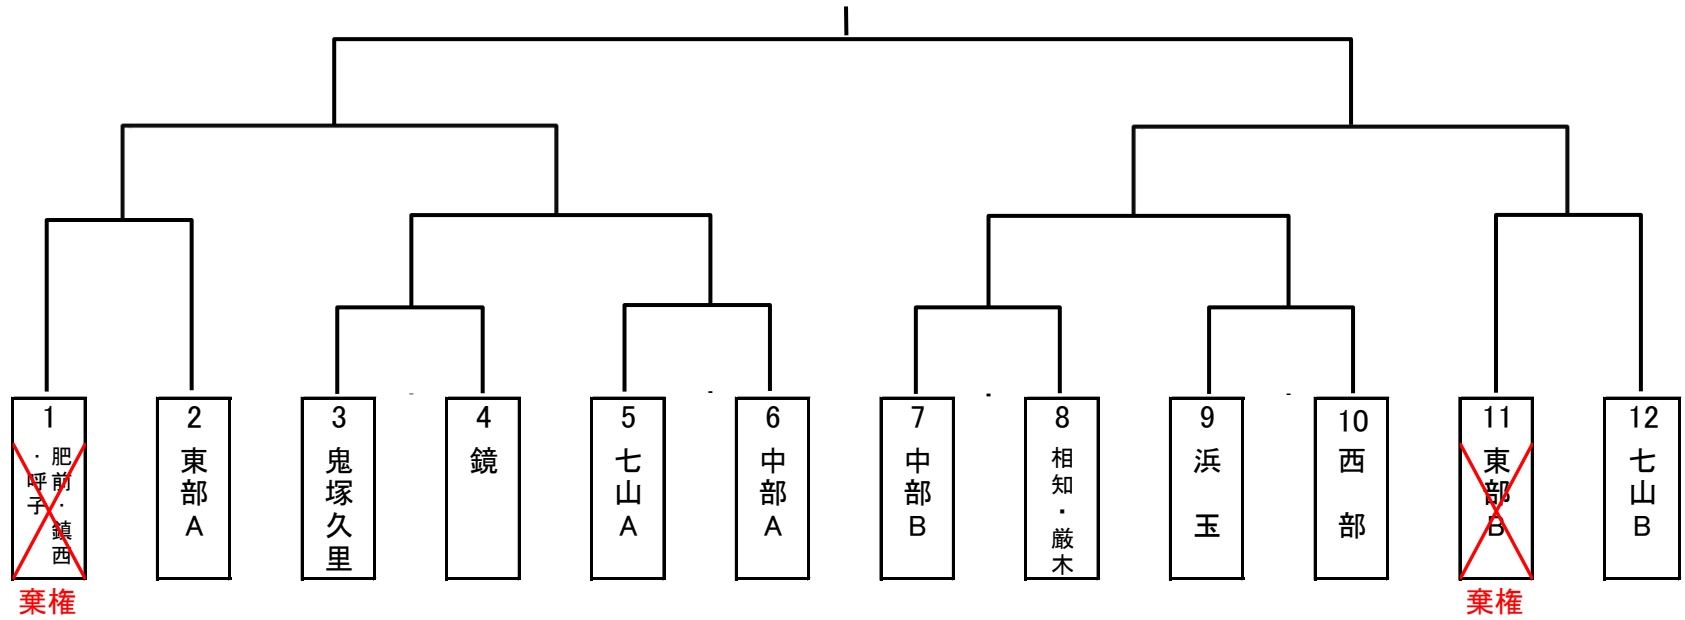

④ テニス 松浦河畔公園庭球場 No7~No12コート 7月9日(日)7月15日(土)9:00競技開始
 (トーナメント方式 3位決定戦実施) (※初戦敗退チームによるコンソレーション実施予定)

男女ダブルス

出場チーム

中部A
中部B
鏡
東部A
東部B
西部
浜玉
鬼塚久里
相知・巖木
肥前・鎮西・呼子
七山A
七山B
12チーム

棄権
 棄権
 棄権

三位決定戦

コンソレーション(初戦敗者によるエキシビジョンマッチ)