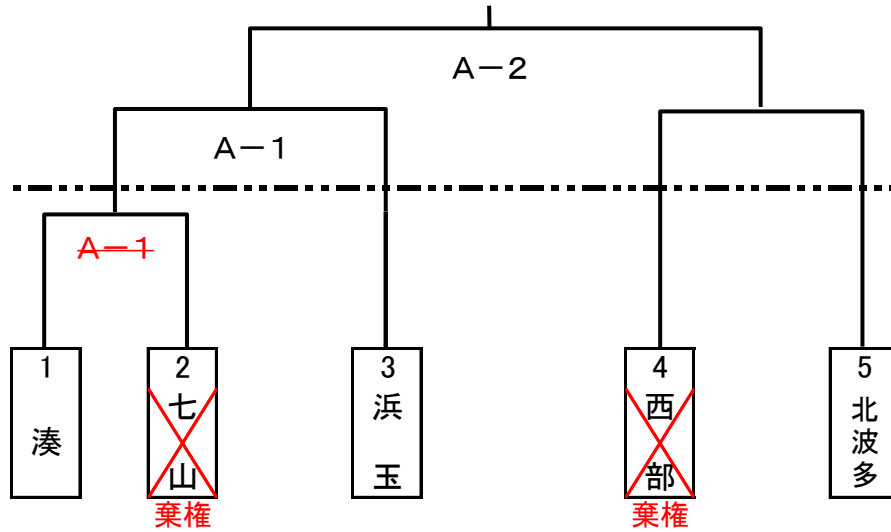

⑫ ソフトボール

一般男子 A (浄水センター運動広場 7月15日(土): Aコート 7月16日(日): Aコート)

出場チーム

<del>西</del> 部	棄権
浜玉	
北波多	
湊	
<del>七</del> 山	棄権
5チーム	

7月16日 試合時間  
① 9:30  
② 11:00

7月15日 試合時間  
① 9:30

出場チーム

東部	
西部	
浜玉	
鎮西・呼子	
北波多	
湊	
<del>七</del> 山	棄権
7チーム	

一般男子 B (浄水センター運動広場 7月15日(土): B・Aコート 7月16日(日): Bコート)

7月16日 試合時間  
① 9:30  
② 11:00  
③ 12:30

7月15日 試合時間  
① 9:30  
② 11:00  
③ 12:30

⑫-2 ソフトボール

一般女子 (浄水センター運動広場 7月15日(土):Aコート)

出場チーム
中部・東部
<del>敵木</del> 棄権
2チーム