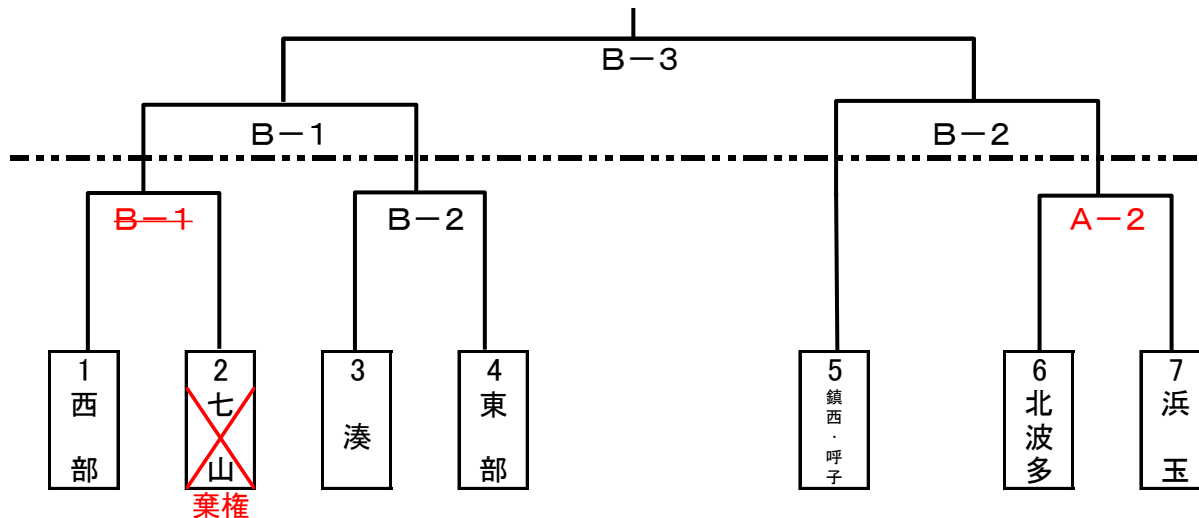

⑫ ソフトボール

一般男子 A (浄水センター運動広場 7月15日(土): Aコート 7月16日(日): Aコート)

出場チーム

<del>西</del> 部	棄権
浜玉	
北波多	
湊	
<del>七</del> 山	棄権
5チーム	

7月16日 試合時間  
① 9:30  
② 11:00

7月15日 試合時間  
① 9:30

出場チーム

東部	
西部	
浜玉	
鎮西・呼子	
北波多	
湊	
<del>七</del> 山	棄権
7チーム	

一般男子 B (浄水センター運動広場 7月15日(土): B・Aコート 7月16日(日): Bコート)

7月16日 試合時間  
① 9:30  
② 11:00  
③ 12:30

7月15日 試合時間  
① 9:30  
② 11:00  
③ 12:30

⑫-2 ソフトボール

一般女子 (浄水センター運動広場 7月15日(土):Aコート)

出場チーム
中部・東部
<del>敵木</del> 棄権
2チーム