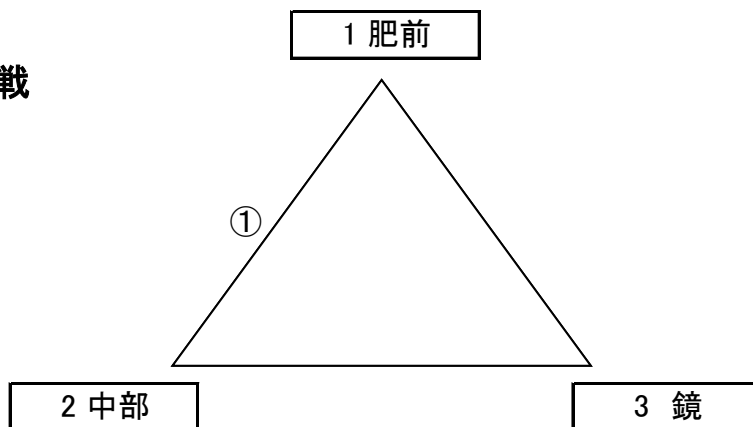

③ サッカー
一般男子
リーグ戦

出場チーム
中部
鏡
肥前
3チーム

松浦河畔公園ラグビー・サッカー場

7月18日(土)

試合時刻 ① 14:00Kickoff 15:00 終了予定
 ② 16:00Kickoff 17:00 終了予定
 ③ 18:00Kickoff 19:00 終了予定

試合時間は 50分ゲームとします
 25min - 10min - 25min

会場：松浦河畔公園ラグビー・サッカー場

No	時刻	対 戦	主審	副審1	副審2	4th
①	14:00	1 肥前 — 2 中部	3	3	3	3
②	16:00	①負 — 3 鏡	①勝	①勝	①勝	①勝
③	18:00	①勝 — 3 鏡	①負	①負	①負	①負

	1 肥前	2 中部	3 鏡	勝	分	負	勝点	得点	失点	得失点	順位
1 肥前											
2 中部											
3 鏡											

※ 試合開始時刻